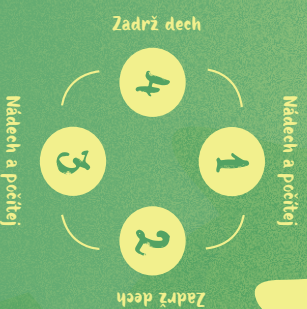

MYSLÁMÍ

CITÍŠ ÚZKOST? POUŽIJ
ČTVERCOVÝ DECH
A POČÍTEJ DO 4.