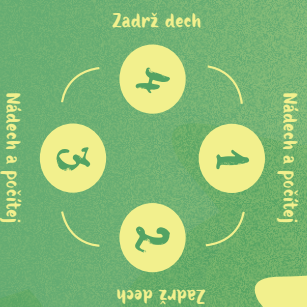

MYSLÁMÍ

CITÍŠ ÚZKOST? POUŽIJ
ČTVERCOVÝ DECH
A POČÍTEJ DO 4.