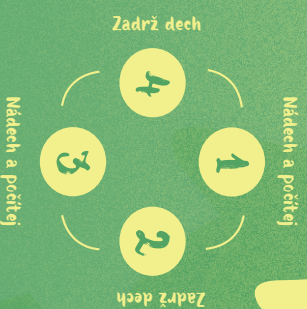

MYSLÁMÍ

CITÍŠ ÚZKOST? POUŽIJ
ČTVERCOVÝ DECH
A POČÍTEJ DO 4.