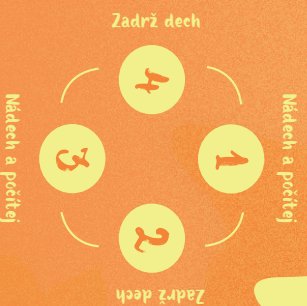

MYSLÁNÍ

CITÍŠ ÚZKOST? POUŽIJ
ČTVERCOVÝ DECH
A POČÍTEJ DO 4.