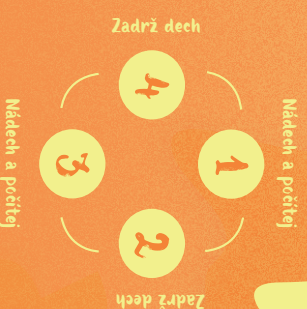

KONTAKTY PRO POMOC

KRIZOVÉ CENTRUM PRO DĚTI A RODINU

Syllabova 1161/19, 703 00 Ostrava-Vítkovice
tel.: 778 111 281, e-mail: kcd@css-ostlava.cz
Tady najdeš další kontakty.

VĚCI KAŽDĚM

Vem do ruky první předmět, který najdeš. Soustřed se na něj a popiš jeho vlastnosti: barva, textura, hmotnost. S daným předmětem si můžeš i hrát.

MYSLÁNÍ

CITÍŠ ÚZKOST? POUŽIJ
ČTVERCOVÝ DECH
A POČÍTEJ DO 4.

ORJÁMMI MÉ

ORJÁMMI MÉ

ORJÁMMI MÉ

TECHNIKY PROTI VÍZKOŠTI

TECHNIKY PROTI VÍZKOŠTI

TECHNIKY PROTI VÍZKOŠTI