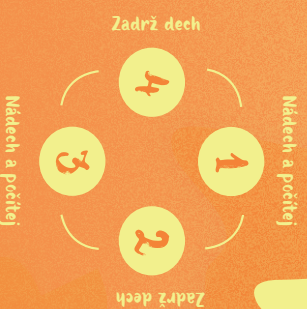

MYSLÁNÍ

CITÍŠ ÚZKOST? POUŽIJ
ČTVERCOVÝ DECH
A POČÍTEJ DO 4.

KONTAKTY PRO POMOC

KRIZOVÉ CENTRUM PRO DĚTI A RODINU

Syllabova 1161/19, 703 00 Ostrava-Vítkovice
tel.: 778 111 281, e-mail: kcd@css-ostlava.cz
Tady najdeš další kontakty.

VĚCI KAŽDĚM

Vem do ruky první předmět, který najdeš. Soustřed se na něj a popiš jeho vlastnosti: barva, textura, hmotnost. S daným předmětem si můžeš i hrát.

MYSLÁNÍ

CITÍŠ ÚZKOST? POUŽIJ
ČTVERCOVÝ DECH
A POČÍTEJ DO 4.